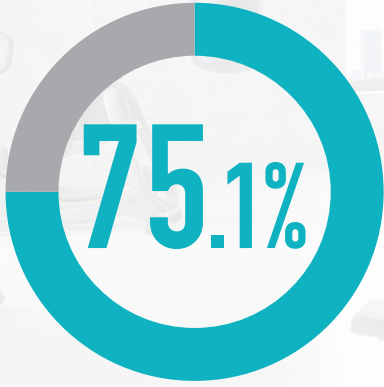

ルネサンス
会員様は

こんな効果を実感されています！

体だけではなく精神的にも大きな影響がありました。これからもルネありの生活を楽しまたいと思います♪

食事制限をまったくしないで、
1年間で8kg減量することができました。

約75%が「ストレスの解消・軽減」を実感！

- 日常の疲労感の解消・軽減
- 意欲・気分の向上
- 自分への自信、自己肯定感の高まり
- 集中力の維持・向上
- 記憶力の維持・向上

約48%が「カラダの変化」を実感！