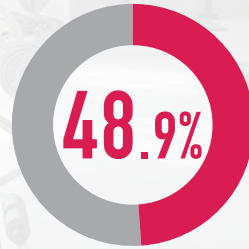

ルネサンス
会員様は

こんな効果を実感されています！

体だけではなく精神的にも大きな影響がありました。これからもルネありの生活を楽しまたいと思います♪

食事制限をまったくしないで、
1年間で8kg減量することができました。

約75%が「ストレスの解消・軽減」を実感！

- 日常の疲労感の解消・軽減
- 意欲・気分の向上
- 自分への自信、自己肯定感の高まり
- 集中力の維持・向上
- 記憶力の維持・向上

約48%が「カラダの変化」を実感！